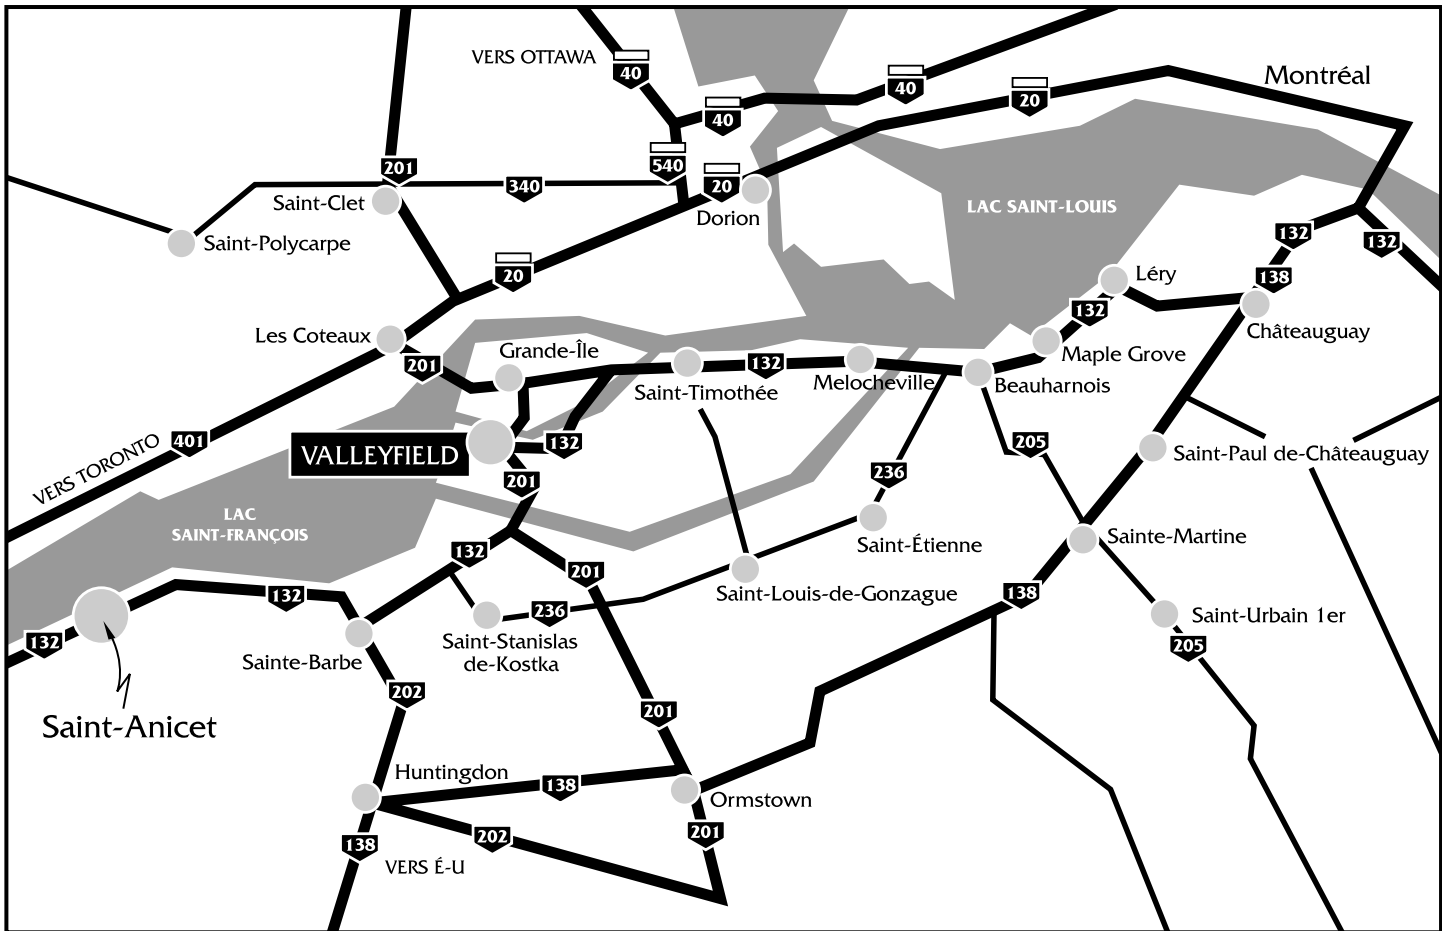

Club de Golf St-Anicet inc.

690, Route 132 Ouest
Saint-Anicet (Québec) J0S 1M0
Tél.: (450) 264-3511 • Téléc.: (450) 264-6996
1-800-361-3145

www.golfstanicet.com

Directions

RIVE SUD (Route 132)

- Route 132 ouest vers Châteauguay
- Suivre la route 132 jusqu'à Beauharnois
- À Beauharnois à l'ARRÊT STOP :
direction pour la route 236 ouest
vers Saint-Stanislas de Kostka
- Reprendre ensuite la route 132
- Suivre la signalisation touristique

RIVE NORD (Autoroutes 20 et 40)

- Sortie 14 (Salaberry-de-Valleyfield)
- Traverser les ponts
- Au la 6^e lumière :
direction pour l'autoroute 30
et la route 132
- Traverser la voie maritime
via le pont Larocque
- Suivre la signalisation touristique